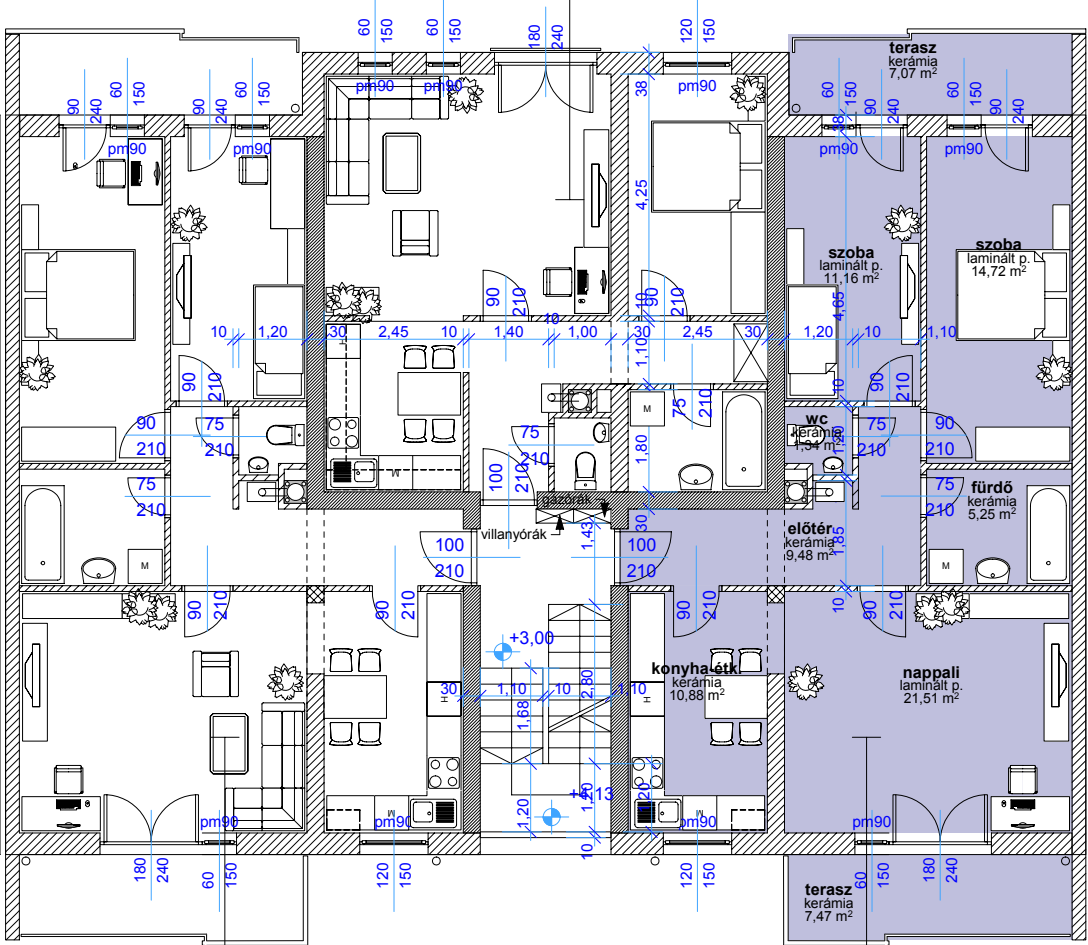

41/4 lakás:
netto= 53,73 m²

41/3 lakás:
netto= 74,06 m²
terasz= 7,47+7,06 m²

41/5 lakás:
netto= 74,06 m²
terasz= 7,47+7,06 m²