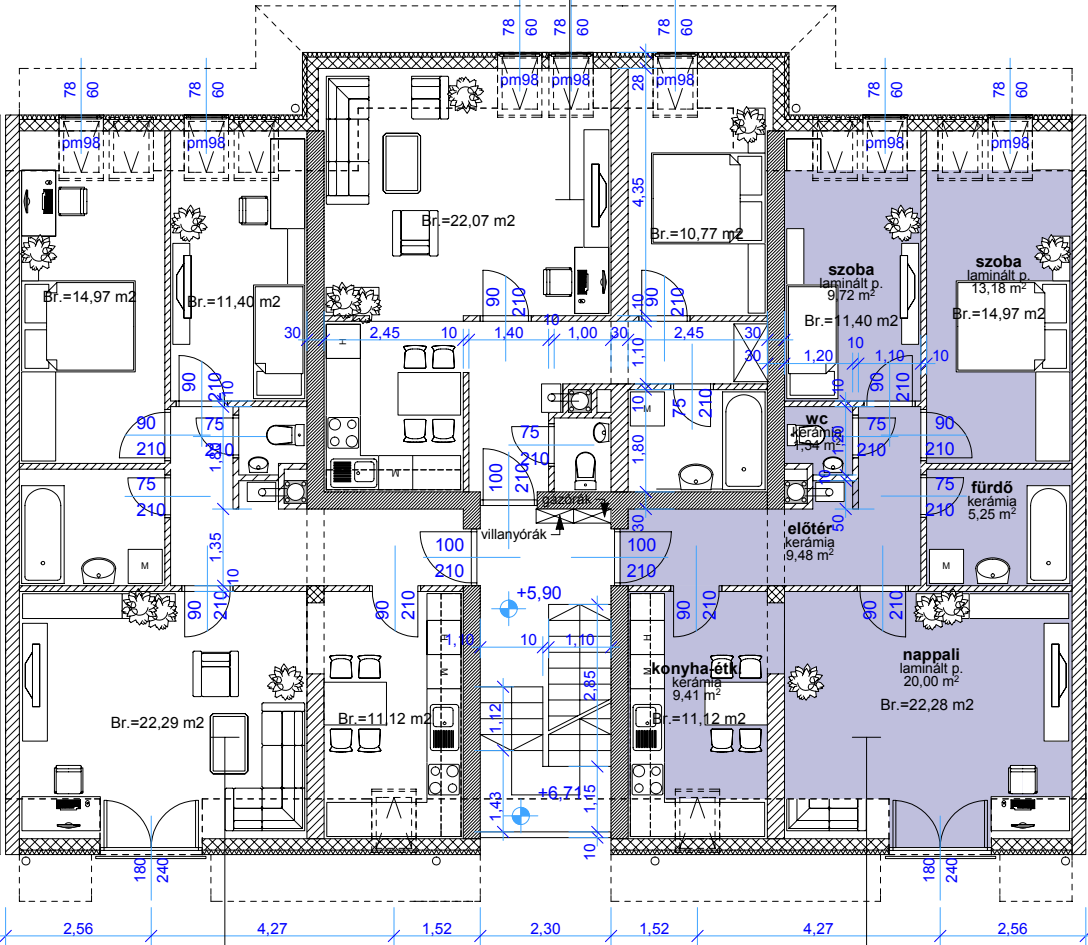

41/7 lakás:
bruttó= 54,55 m²
fizetendő= 51,15 m²

41/6 lakás:
bruttó= 75,85 m²
fizetendő= 72,12 m²

41/8 lakás:
bruttó= 75,84 m²
fizetendő= 72,11 m²