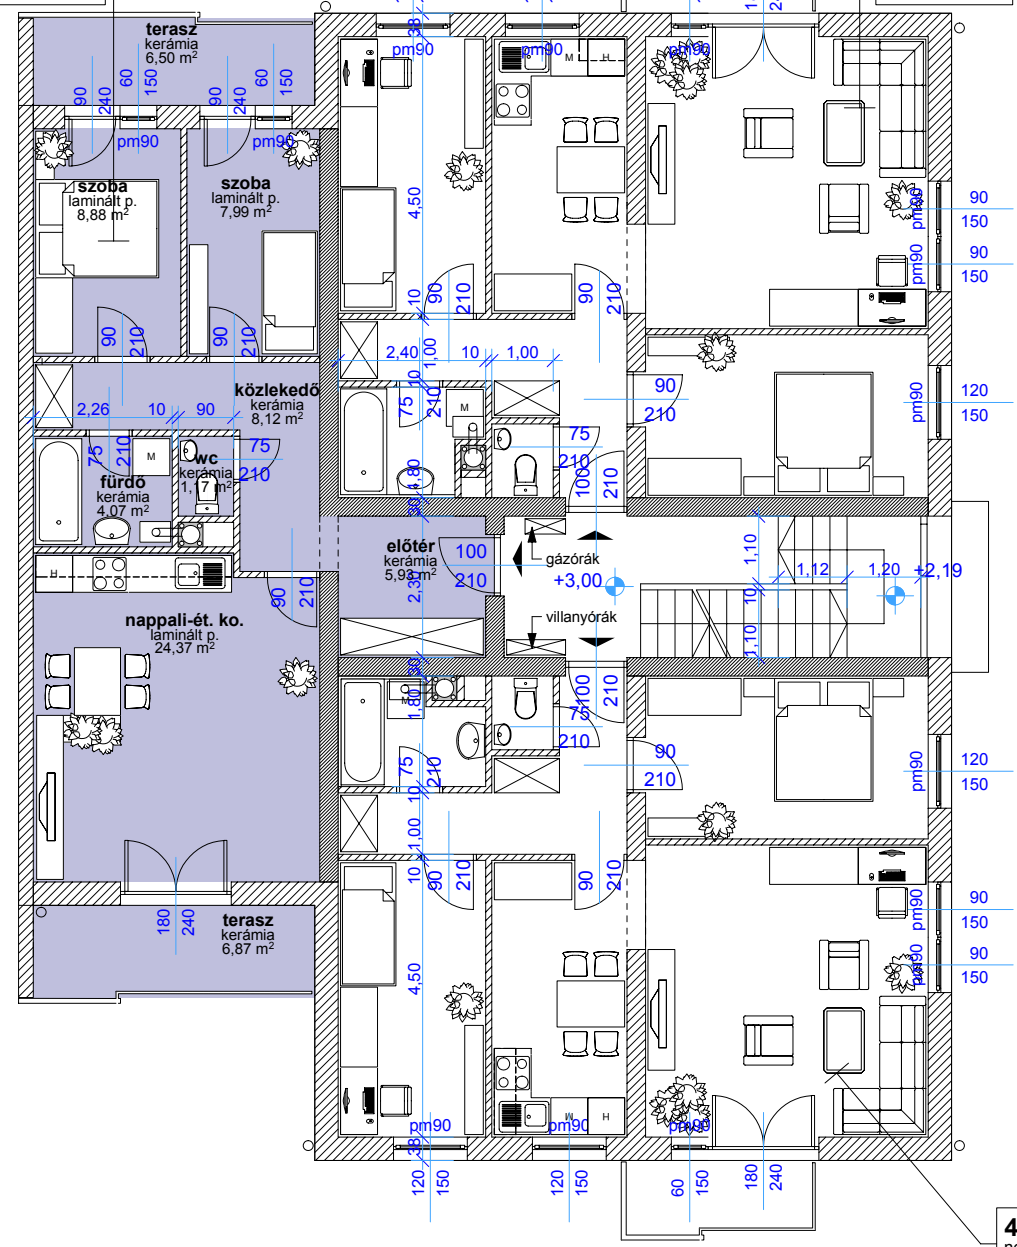

43/5 lakás:
netto= 60,54 m²
terasz= 6,87+6,50 m²

43/4 lakás:
netto= 67,77 m²
terasz= 3,74 m²

43/6 lakás:
netto= 67,91 m²
terasz= 3,74 m²