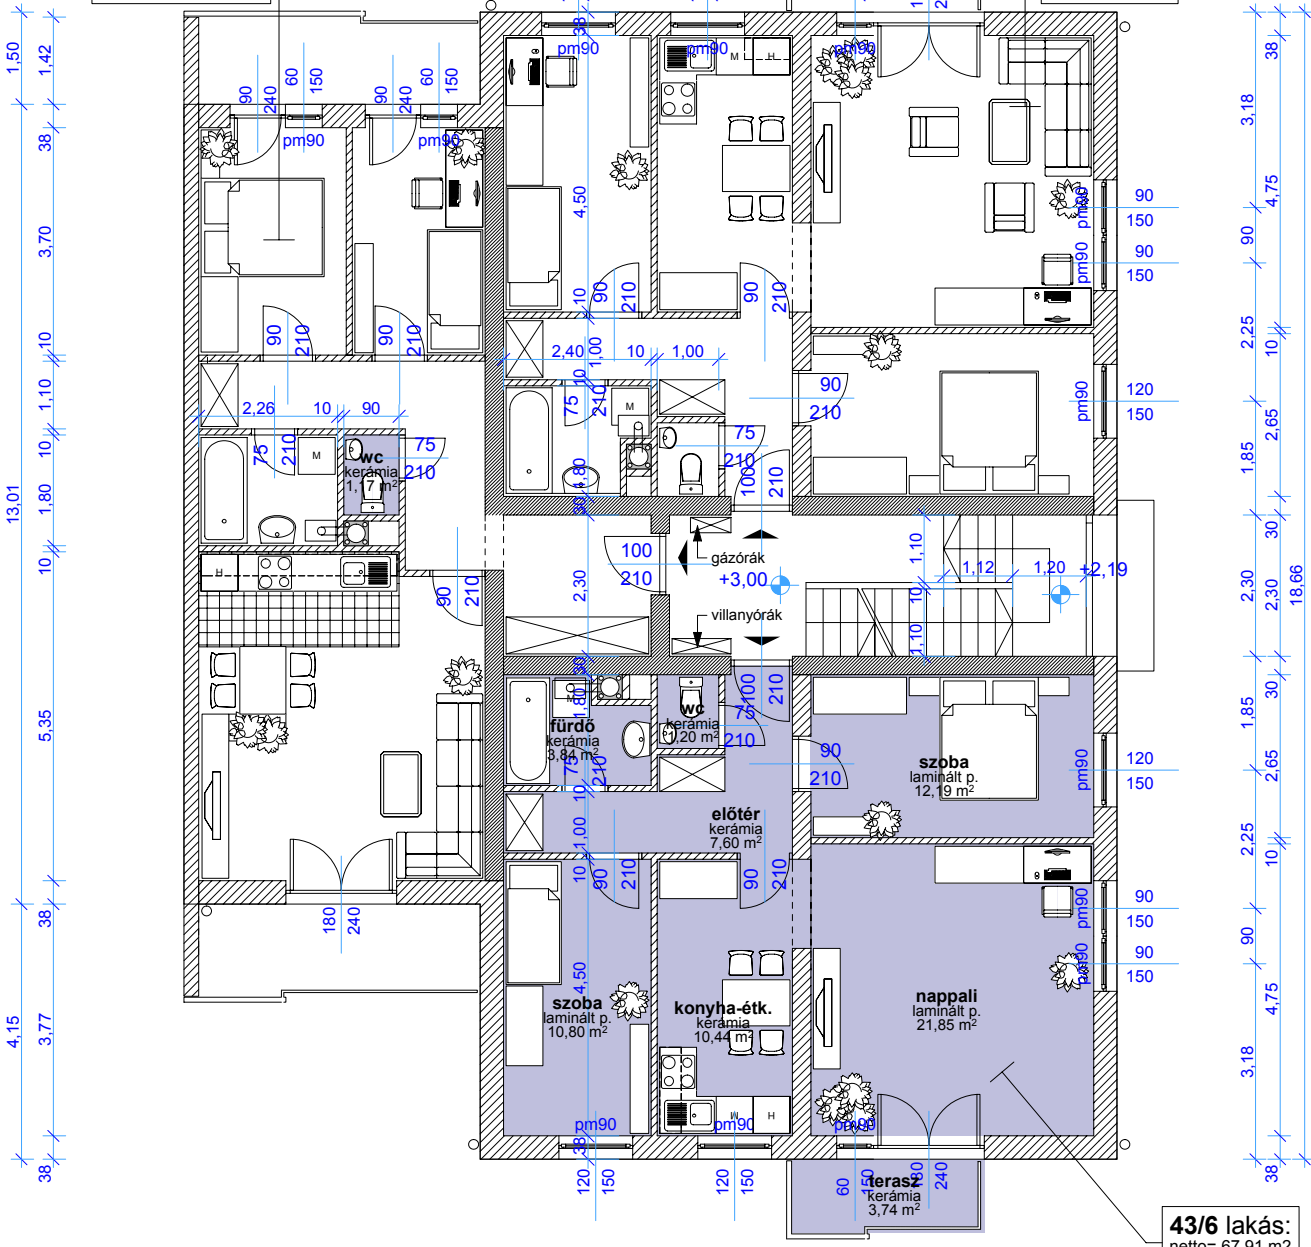

43/5 lakás:
netto= 60,54 m²
terasz= 6,87+6,50 m²

43/4 lakás:
netto= 67,77 m²
terasz= 3,74 m²

43/6 lakás:
netto= 67,91 m²
terasz= 3,74 m²